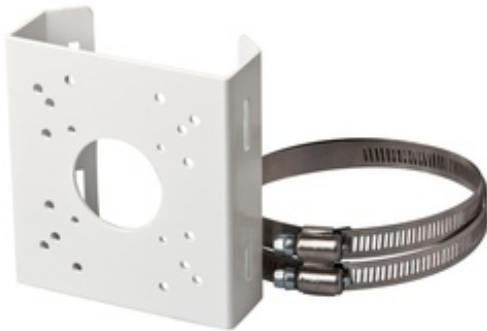

Grundig GBR-PM02

Specificaties

Mastmontage adapter

Geschikt voor: analoge en HD-SDI bullet camera's,

GBR-WA04, GBR-FB03

Inclusief 2 bevestigingsbanden

Mastdoorsnede: Ø 90 tot 150 mm

Materiaal: staal

Afmetingen: 100×110×45mm

Omschrijving

Mastmontage adapter voor de Grundig analoge en HD-SDI bullet camera's. Verder is deze ook geschikt voor de GBR-WA04 en de GBR-FB03.

Accessoires

GBR-FB03