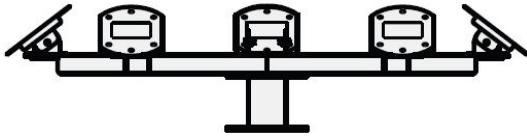

Altron TB5-600F

Specificaties

Mast topmontage beugel

Geschikt voor 5 camerabehuizingen

Gegalvaniseerd

Omschrijving

Mast topmontage beugel voor het bevestigen van vijf camerabehuizingen op een Altron mast.