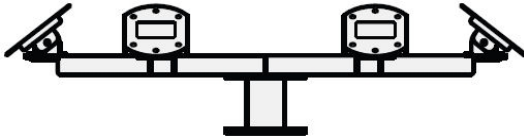

Altron TB6-600F

Specificaties

Mast topmontage beugel

Geschikt voor 6 camerabehuizingen

Gegalvaniseerd

Omschrijving

Mast topmontage beugel voor het bevestigen van zes camerabehuizingen op een Altron mast.