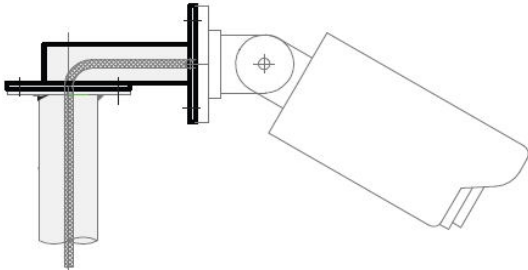

Altron BCB-T1

Specificaties

Mast topmontage beugel

Geschikt voor 1 bullet camera

Interne kabeldoorvoer

Omschrijving

Mast topmontage beugel voor het bevestigen van één bullet camera op een Altron mast. Deze beugel is voorzien van een intern kabeldoorvoer.