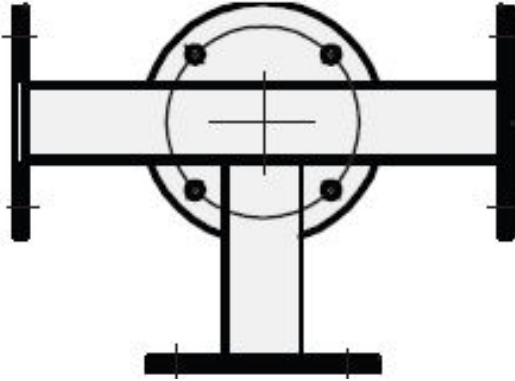

Altron BCB-T3

Specificaties

Mast topmontage beugel

Geschikt voor 3 bulletcamera's

Interne kabeldoorvoer

Omschrijving

Mast topmontage beugel voor het bevestigen van drie bulletcamera's op een Altron mast. Deze beugel is voorzien van een intern kabeldoorvoer.