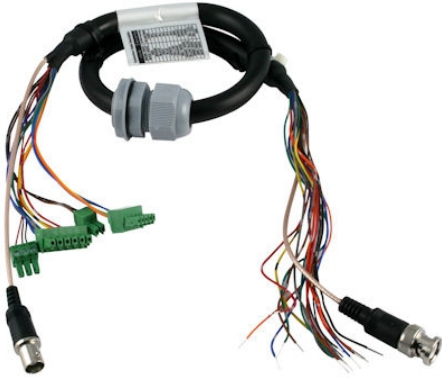

## Eneo EDC-OPX/ HD-SDI

### Specificaties

Aansluitkabel

Geschikt voor HDD-2030PTZ1080

Om de camera in een behuizing aan te sluiten

### Omschrijving

Aansluitkabel voor de Eneo HDD-2030PTZ1080 camera om deze aan te sluiten in een binnen-/ buiten behuizing.

### Accessoires

EDC-OPS-2/24V

EDC-OPC-2/24V

EDC-IPC-2/24V

EDC-IDFSW