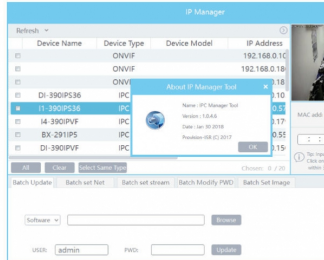

## Provision-ISR IP Manager

### Specificaties

IP manager

Software (ONVIF)

Netwerkrecorders, recorders, IP camera's

FW update, wachtwoord en stream instellingen

Camera reset, beeld instellingen

Live weergave camerabeelden

### Omschrijving

De IP manager software van Provision-ISR is een zoekprogramma voor het zoeken van aangesloten netwerkapparatuur, zoals IP camera's, recorders en ONVIF apparatuur op het LAN netwerk. Via deze tool kan men camera's updaten, wachtwoorden wijzigen en bepaalde instellingen aanpassen.