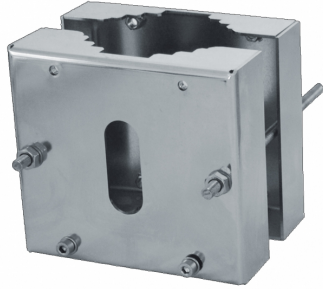

Videotec NXCOL

Specificaties

Mastklem

RVS 316L,

Paal/ mast diameter 110-150mm

Draagvermogen: max. 50Kg

Omschrijving

Deze RVS Videotec mastklem is geschikt voor masten met een diameter van 110 tot 150mm i.c.m. diverse muurbeugels waaronder de NXWBS1 en de NXWBL.