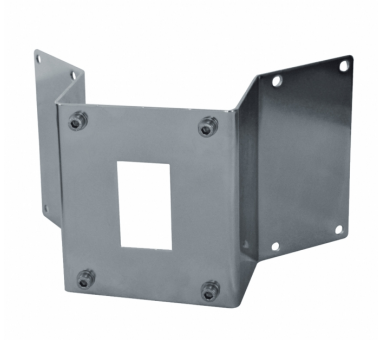

Videotec NXCW

Specificaties

Hoekbeugel

RVS 316L,

Draagvermogen: max. 50Kg

Omschrijving

RVS hoekmontage beugel geschikt voor de volgende muurbeugels, NXWBS1 en de NXWBL. De AISI 316L hoekbeugel is, net als alle andere RVS accessoires uit deze serie elektrolytisch gepolijst.