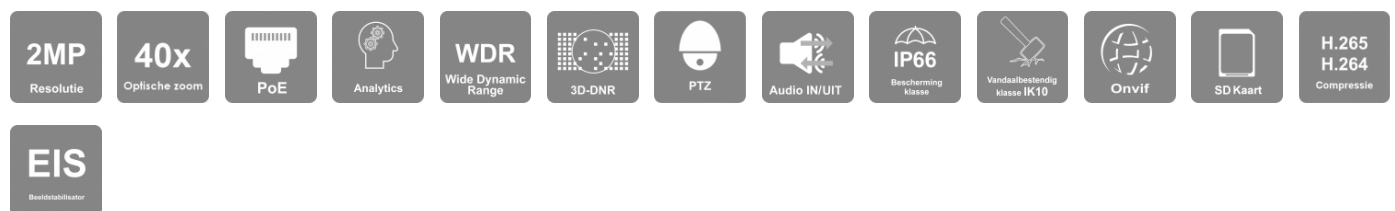

Functies

Accessoires

AP-GIC-011A-095

AM-529