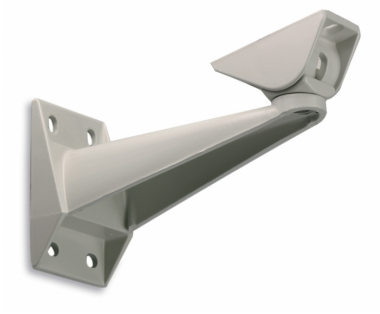

### Specificaties

Muurbeugel buitenbehuizingen

Aluminium

L= 227mm.

RAL 9002

### Omschrijving

De WBMA is geschikt voor kleine en middel grote behuizingen. Voor middel grote en grote behuizingen is er de AWBJ.