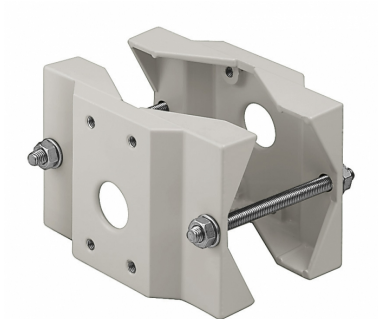

Videotec WSFPA

Specificaties

Mastadapter buitenbehuizingen

Aluminium

Ø = 65-110mm.

RAL 9002

Belasting max. 30 Kg

Omschrijving

De WSFP mastmontage adapter van Videotec is geschikt voor camerabehuizingen in combinatie met muurbeugels WBM, WBJ en WBOVA2.