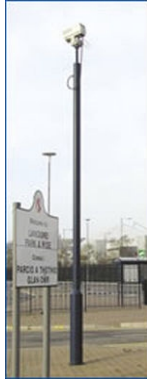

Altron AW1502 / 4

Specificaties

4 mtr. vaste cameramast

Ideaal voor stadsobservatie

vandaalbestendig

leverbaar 3 - 20 mtr.

Geschikt voor Altron accessoires

Totaal eigen gewicht 123 kg.

Omschrijving

Deze lantaarnpaal-achtige mast past prima in het standaard straatbeeld. Leverbaar van 3 - 20 mtr. (per meter) voldoet deze "lantaarnpaal" aan alle eisen die aan cameramasten gesteld worden. In enkele lengtes is de mast leverbaar als "low duty" (LD, 25 kg.) of "heavy-duty" (HD, 50 & 75 kg). Zie PDF document voor uitgebreide specificaties.