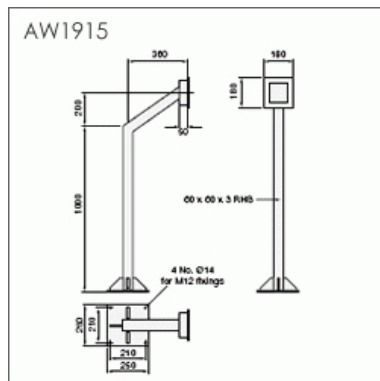

Altron AW1915

Specificaties

Toegangspaal tbv parkeergarage

Slagboombediening

Hoogte 120 cm

36 cm overhellend

Omschrijving

Deze toegangseenheid tbv slagbomen is er ook in een rechte uitvoering of een muurmontage uitvoering.