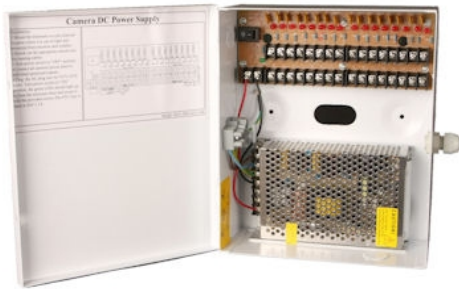

VIU-1612-10

Specificaties

Centrale netvoeding

16 uitgangen, per uitgang gezekeerd

Uitgangsspanning 12Vdc

Amperage 10A

LED status per uitgang

Ingangsspanning 230Vac

Afmetingen (bxhxd) 362x430x89mm

Omschrijving

Professionele oplossing voor een meervoudig camerasysteem. Elke uitgang is gezekeerd met PTC zekeringen. Deze hebben als voordeel dat ze niet vervangen hoeven worden bij kortsluiting maar zichzelf automatisch resetten na oplossing van het probleem.