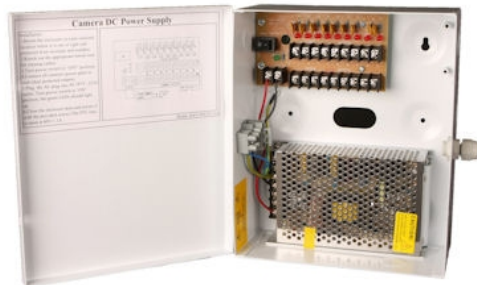

### Specificaties

Centrale netvoeding

9 uitgangen, per uitgang gezekeerd

Uitgangsspanning 12Vdc

Amperage 5A

LED status per uitgang

Ingangsspanning 230Vac

Afmetingen (bxhxd) 362x430x89mm

### Omschrijving

Professionele oplossing voor een meervoudig camerasysteem. Elke uitgang is gezekeerd met PTC zekeringen. Deze hebben als voordeel dat ze niet vervangen hoeven worden bij kortsluiting maar zichzelf automatisch resetten na oplossing van het probleem. Ook leverbaar met 16 uitgangen en 10A, type VIU-1612-10