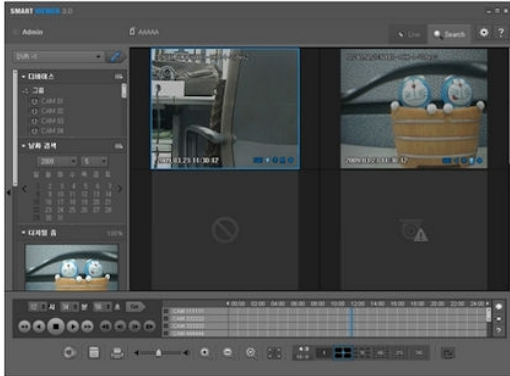

Smartviewer

Specificaties

CM Software (999 sites)

Samsung SRD, SHR en SVR serie

36 kanalen/ beelden monitoren

Enkelvoudige monitor weergave

Monitorindeling 1/ 4/ 6/ 8/ 9/ 16/ 25/ 36

Afspeel mogelijkheden opnamen

Bi-directionele audio

PTZ en preset bediening

Admin en of gebruikers aanmaken

Persoonlijke scherm indeling

Opname mogelijkheid voor 1 kanaal (2 uur)

Omschrijving

Smartviewer 4.0 is een viewer software pakket welke gratis wordt meegeleverd bij alle nieuwe Samsung SRD recorders.