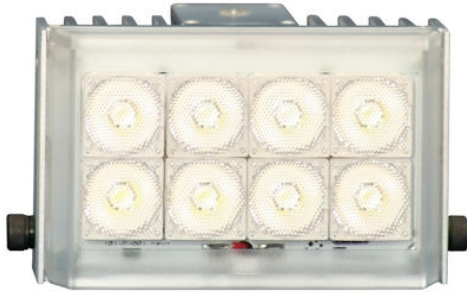

WL105

Specificaties

LED verlichting (wit licht)

Bereik 9 - 32m. (type afhankelijk)

Openingshoek 10°/ 30°/ 60°/ 100°/ 120°

Fotocel ingebouwd

SMT LED technologie

Weerbestendig IP67

Afmetingen (LxBxD) 68x110x78mm

Voedingsspanning 12-32Vdc / 24Vac

5 jaar garantie

Omschrijving

De WL105 is een lamp met led technologie voor de korte afstand. De WL105 heeft een ingebouwde sensor en kan zowel 12Vdc als 24Vac gevoed worden. De bescherming is IP67 (vocht en stof dicht).