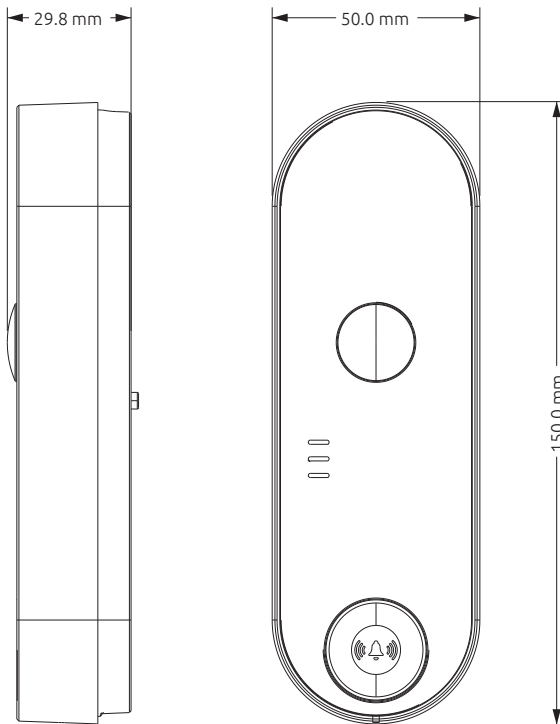

Kenmerkende specificaties:

- Max. resolutie: 2MP (1920×1080)
- Lens: 2.3mm @F2.2 met een horizontale beeldweergave van 139°
- Gezichtsdetectietechnologie
- Toegangscontrolefunctie met ondersteuning Mifare proximity kaarten
- Draadloos 802.11b/g/n 2.4GHz
- 2-weg audio, ingebouwde microfoon & luidspreker
- 2 IR en 1 witte LED configureerbaar
- Ondersteuning voor sabotage alarm en deurcontact alarm
- Op afstand monitoren: IE browser, VMS Software, Provision Cam2 App
- Ondersteuning exit-knop; bedrading deurontgrendeling 1x NO 1x NC
- IP65 bescherming - bescherming tegen spatwater vanuit alle richtingen