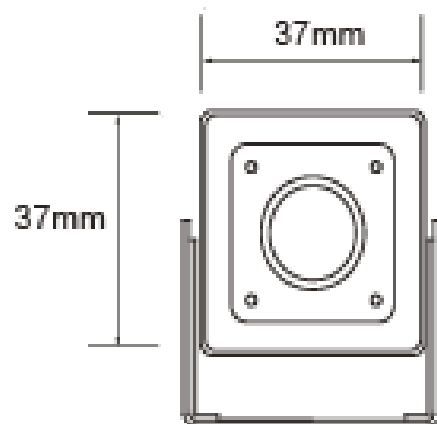

# VCI-HD290P

Compacte netwerkcamera

VCI-HD290P

2.1 Mpix

3D-DNR

1080p

D&N

Exmor

## Eigenschappen:

- 1/2.9" Sony Exmor sensor, Full-HD (1080p)
- 1920x1080 @ 30fps
- 0.5 – 0.05 lux, e-D&N
- H.264, MPEG4, MJPEG
- Privacy markering
- Pinhole 4.3mm
- PoE/ 12Vdc

Camera	<b>Beeld sensor</b> <b>Resolutie</b> <b>Effectieve Pixels (HxV)</b> <b>Lichtgevoeligheid</b> <b>Sluitersnelheid</b> <b>S/N ratio</b> <b>Wit balans</b> <b>DNR (ruisonderdrukking)</b> <b>OSD</b> <b>AGC</b> <b>WDR</b> <b>Privacy zones</b> <b>Bewegings detectie</b>	1/2.9" Exmor sensor, Progressive scan 2,1 megapixel 1920 (H) x 1080 (V) Kleur 0.5 lux en zw/w. 0.05 lux 1/25 ~ 1/10.000s >50dB Auto/ buiten/ binnen/ fluorescent 3D-DNR Diverse instellingen (aan/ uit) Ja Auto/ gebruiker Aan/ uit, 6-zones Ja
Lens	<b>Lens type</b>	4.3mm pinhole
Video	<b>Netwerk</b> <b>Resolutie</b> <b>Videocompressie</b> <b>Netwerkprotocol</b>  <b>Gebruikers</b> <b>CVBS uit</b>	10/100 T-Base (RJ-45) 1080p @ 30p(25)fps H.264, MPEG4 en MJPEG PCP/IP, UDP/IP, RTP, RTSP, TRCP, NTP, HTTP, DHCP, FTP, SMTP, DNS, DDNS Maximaal 10 Nee
Algemeen	<b>Voedingsspanning</b> <b>Aansluitingen</b> <b>Bedrijfstemperatuur</b> <b>Afmetingen (bxhxl)</b> <b>Behuizing</b>	12Vdc/ PoE netwerk -10° ~ 50°C 37 x 37mm zonder lens Aluminium