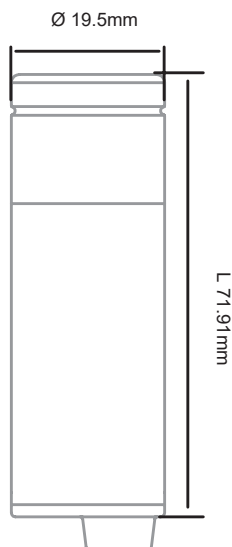

## Eigenschappen:

- 1/2.9" Sony Starvis sensor, Full-HD (1080p)
- 1920x1080 @ 30fps
- 0.05 – 0.005 lux, e-D&N
- AHD, TVI, CVI en CVBS
- Privacy markeringen, D-WDR
- Lens 3.6mm (~ 93°)
- 12Vdc/ 1.2W

OSD controller

## Specificaties

Beeld sensor	1/2.9" Sony Starvis CMOS
Effectieve pixels	1936(H) x 1097(V)
Scan systeem	Progressive
Resolutie	AHD 1080P/ CVBS(1280) 1000 beeldlijnen
Lichtgevoeligheid	Kleur: 0.05 lux, ZW/W: 0.005 lux Kleur (sense-up): 0.005 lux, ZW/W (sense-up): 0.0005 lux
Video uitgang	Selecteerbaar AHD (standaard), HD-TVI, CVI, CVBS (4in1)
S/N ratio	Meer dan 52dB (AGC uit)
Lens	3.7mm megapixel (~93°)
AGC	Uit / 0-15
Sluiter snelheid	Auto/ FLK, PAL: 1/25 ~ 1/50000 sec.
Sense-up	Uit / x2 ~ x30
Helderheid	0 - 100
Tegenlicht compensatie	Uit / BLC / HSBLC
D-WDR	Ja
Defog	Auto/ Uit
Dag & nacht	Auto / Kleur / ZW-W
Wit balans	ATW/ AWC-set/ Binnen/ Buiten/ Handmatig/ AWB
DNR (Digitale Ruis Onderdrukking)	AHD   3D-DNR (Uit/ Laag /Gemiddeld/ Hoog)
Digitale effecten	Uit / Spiegelen / V-flip / Draaien & Bevriezen
Scherpte	Auto / Uit
Privé zones	4 Zones
Bewegingsdetectie	Aan / Uit
Taal	ENG/DUI/ <b>NED</b> /FRA/ITA/SPA/POL/KOR/CHN/TUR
Voedingsspanning	12vdc/ 100mA (±30%)
Vermogen	Maximaal 1.3 W
Bedrijfstemperatuur	-10C° ~ 50C°
Afmetingen	19.5 x 72mm (øxL)
OSD controller	meegeleverd