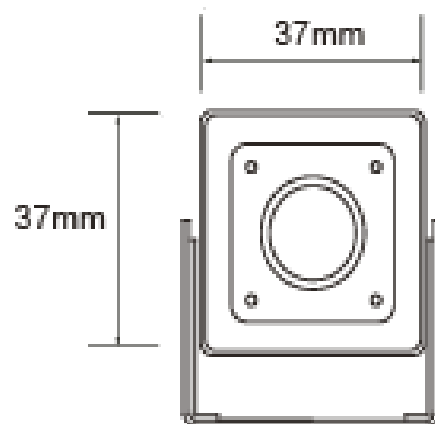

Netwerk

Eigenschappen:

- 1/2.8" Sony Starvis sensor, Full-HD (1080p)
- 1920x1080 @ 30fps
- 0.5 – 0.05 lux, e-D&N
- H.264, MPEG4, MJPEG
- Privacy markeringen, Real WDR
- Pinhole 3.7mm
- PoE/ 12Vdc

Camera	Beeld sensor Resolutie Effectieve Pixels (HxV) Lichtgevoeligheid Sluitersnelheid S/N ratio Wit balans DNR (ruisonderdrukking) OSD AGC WDR Privacy zones Bewegings detectie	1/2.8" Exmor sensor, Progressive scan 2,1 megapixel 1920 (H) x 1080 (V) Kleur 0.5 lux en zw/w. 0.05 lux 1/25 ~ 1/10.000s >50dB Auto/ buiten/ binnen/ fluorescent 3D-DNR Diverse instellingen (aan/ uit) Ja Real WDR (aan/uit) Aan/ uit, 6-zones Ja
Lens	Lens type	3.7mm pinhole
Video	Netwerk Resolutie Videocompressie Netwerkprotocol Gebruikers CVBS uit	10/100 T-Base (RJ-45) 1080p @ 30p(25)fps H.264, MPEG4 en MJPEG PCP/IP, UDP/IP, RTP, RTSP, TRCP, NTP, HTTP, DHCP, FTP, SMTP, DNS, DDNS Maximaal 10 Nee
Algemeen	Voedingsspanning Aansluitingen Bedrijfstemperatuur Afmetingen (bxhxl) Behuizing	12Vdc/ PoE netwerk -10° ~ 50°C 37 x 37mm zonder lens Aluminium