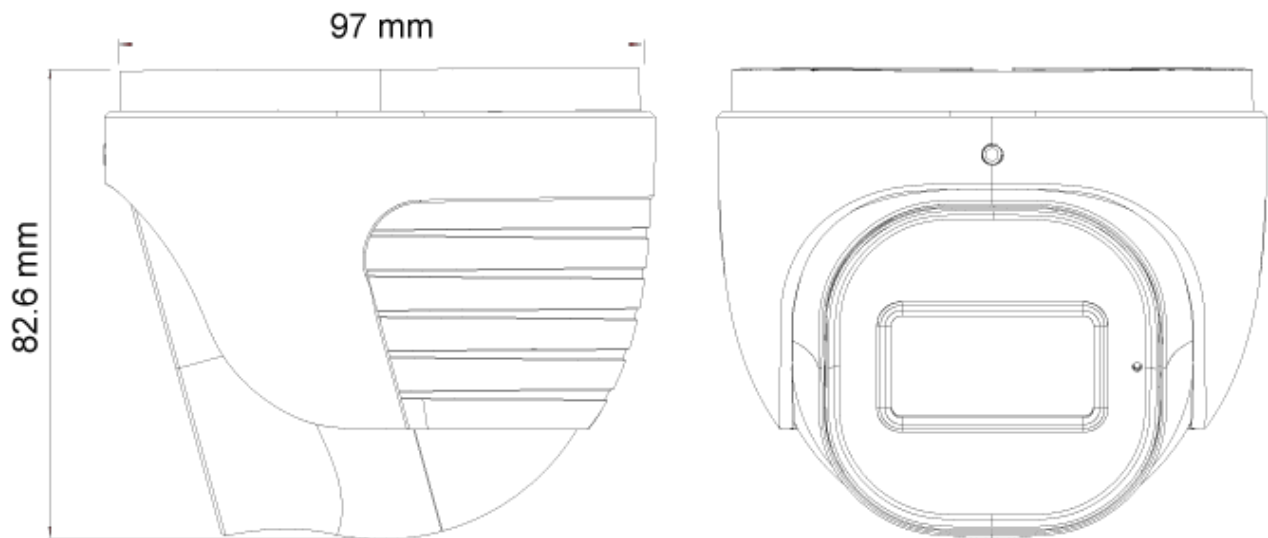

AFMETINGEN

ACCESSOIRES

PR-JB12IP66

PR-JB12IP64

PR-WB-A

NOTE: bij gebruik van de PR-WB12 altijd de PR-JB12IP66 toepassen!

Gedistributeerd sinds 2014 door:

VSS Nederland B.V.

Tel. +31 (0)38 42 89 420

E-mail info@vssnederland.nl

Website www.vssnederland.nl | www.provision-isr.nl

VSS NEDERLAND
VIDEO SYSTEMS