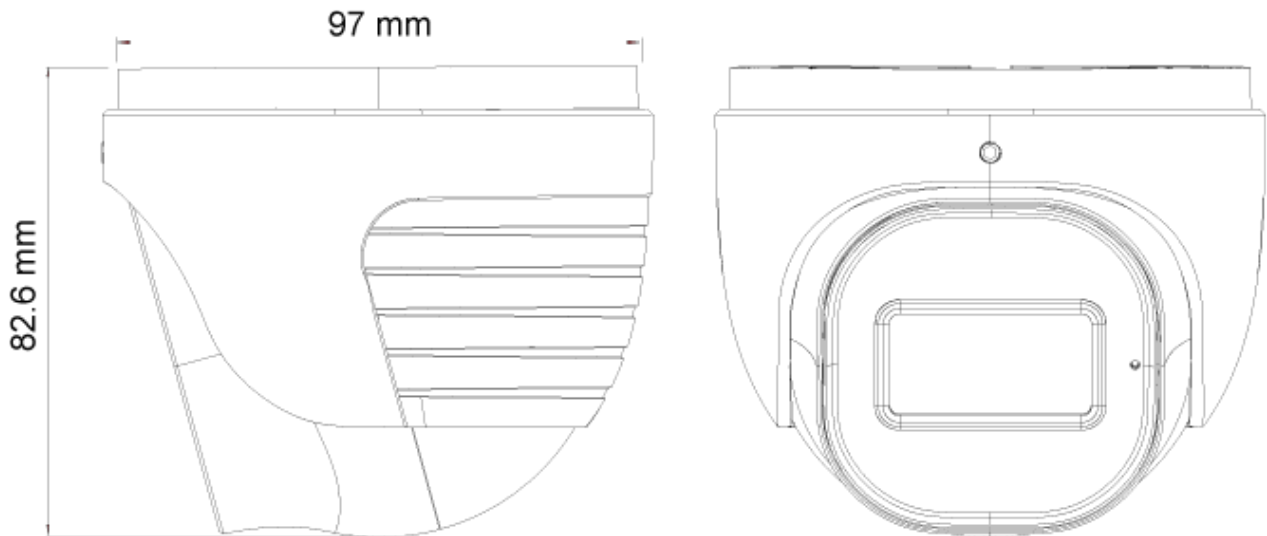

AFMETINGEN

ACCESSOIRES

PR-JB12IP66

PR-JB12IP64

PR-WB-A

NOTE: bij gebruik van de PR-WB12 altijd de PR-JB12IP66 toepassen!

Gedistributeerd sinds 2014 door:

VSS Nederland B.V.

Tel. +31 (0)38 42 89 420

E-mail info@vssnederland.nl

Website www.vssnederland.nl | www.provision-isr.nl

VSS NEDERLAND
VIDEO SYSTEMS