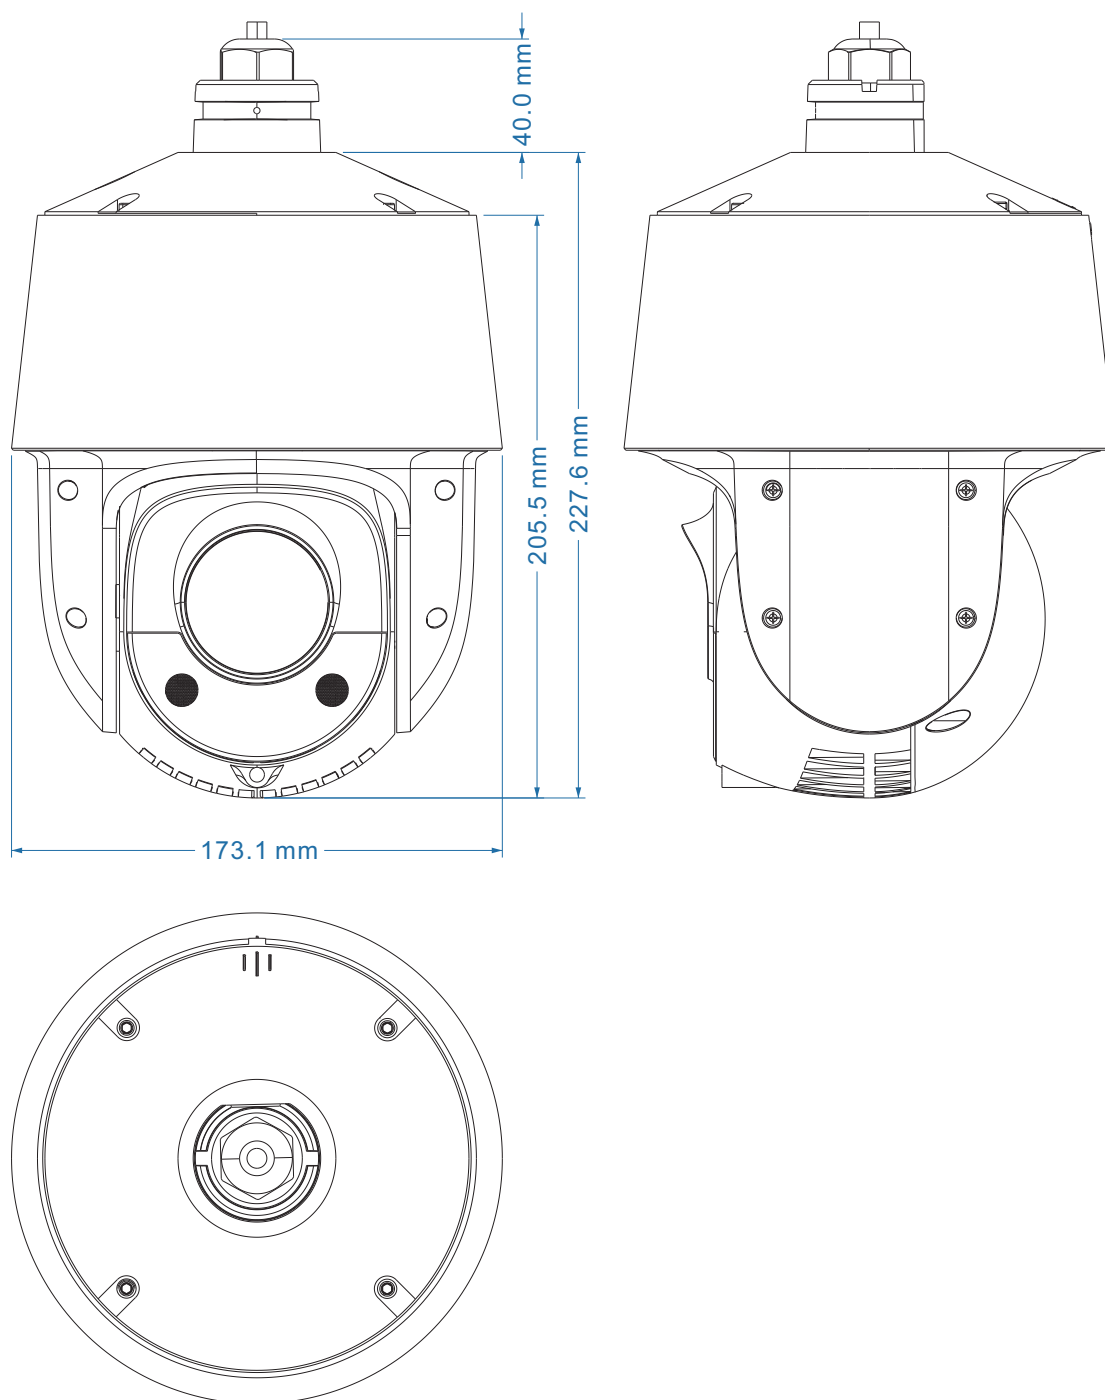

Z4-25IPE-2(IR)

AFMETINGEN

Sinds 2014 gedistribueerd door:

VSS Nederland B.V.

Tel. +31 (0)38 42 89 420

E-mail info@vssnederland.nl

Website www.vssnederland.nl | www.provision-isr.nl

VSS NEDERLAND
VIDEO SYSTEMS

Wijzigingen voorbehouden!