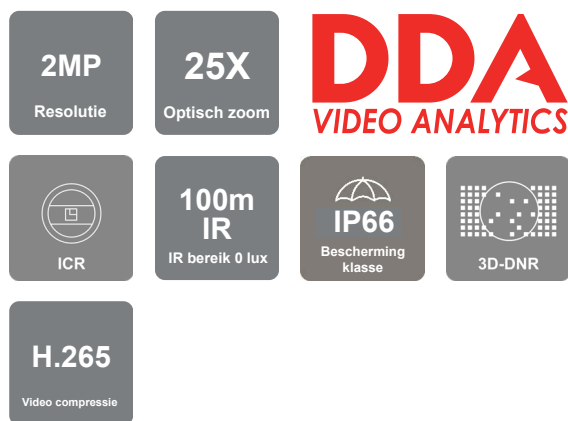

## EIGENSCHAPPEN

- DDA Analytics with Auto-Traking
- Gezichtsherkenning
- Smart IR bereik: 100m
- Preset snelheid 80°/Sec (max)
- Preset nauwkeurigheid tot 0.1°
- 360° continue rotatie
- 180° continue tilt met auto flip
- H.265 Video compressie
- 300 Preset posities
- 4 Patronen, route scan en 8 cruise lanes
- Parkeer stand
- Uitschakelen met geheugen
- Volledige functionaliteit web-cliënt
- 3D-DNR ruisonderdrukking
- IP66 water en stofdicht
- SD kaart ondersteuning

## SPECIFICATIES

Behuizing	IR bereik (max.)	100m
	Smart IR	Ja
	Beschermingsklasse	IP66
	Ventilator & verwarming	Ja
	Afmetingen	Φ 173mm × 247mm
	Gewicht (bruto)	~2.1Kg
	Netwerk	RJ45
	Analoge video uitgang	Nee
	Audio aansluiting	Nee
	SD kaart	Ja (microSD/SDHC/SDXC, tot 256GB)
	RS-485	Nee
	Alarm in	Nee
	Alarm uit	Nee
	Voedingsspanning	PoE+ (802.3at) / 12Vdc/3A (niet meegeleverd)
	Vermogen	Max. 22W (met werkend IR, verwarming en ventilator)
	Werkomgeving	-30°C~50°C, 10%~90% luchtvochtigheid (bij koude start - 20°C)
	Optionele accessoires	PR-WB-Z Muurbeugel (meegeleverd) PR-CB-Z Plafondbeugel PR-ICB-Z Plafond inbouw beugel PR-B50PB Hoek montageadapter PR-B50ECB Mastadapter