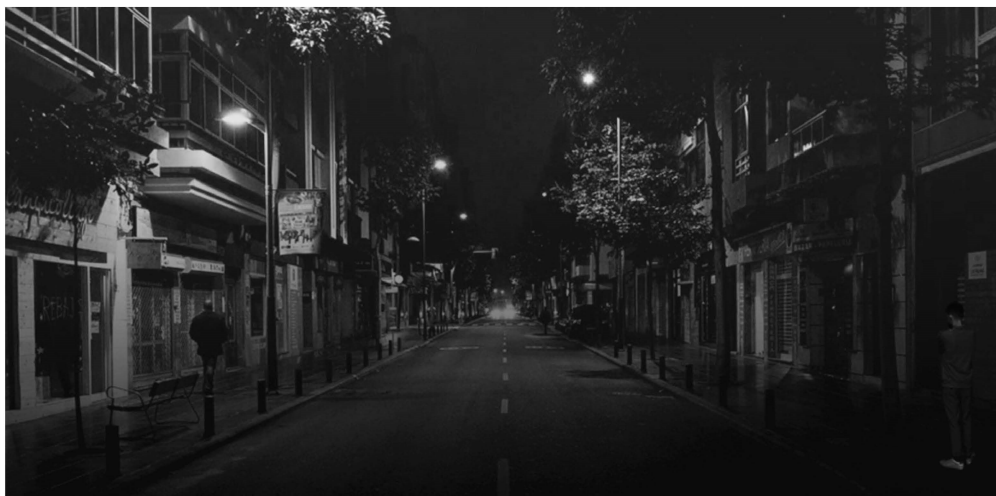

Kenmerken:

- Volledig kleurenbeeld in de nacht
- Uitstekende weergave van details
- Betere contrast

Sinds 2014 importeur voor Nederland:

VSS Nederland B.V
Telfordstraat 11M
8013 RL Zwolle
T. +38 4289420
www.vssnederland.nl

Naar de Provision producten