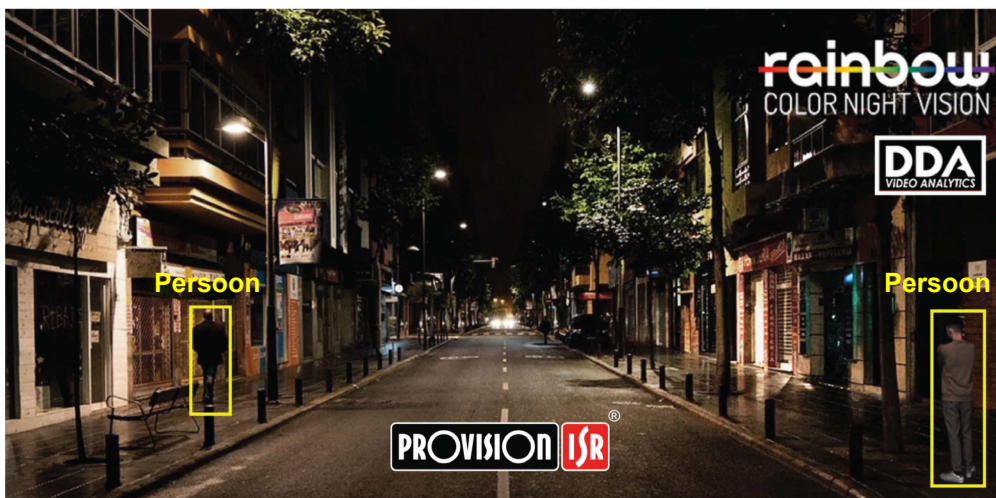

Kenmerken:

- Volledig kleurenbeeld in de nacht
- Uitstekende weergave van details
- Betere contrast

Sinds 2014 importeur voor Nederland:

VSS Nederland B.V
Telfordstraat 11M
8013 RL Zwolle
T. +38 4289420
www.vssnederland.nl

Naar de Provision producten