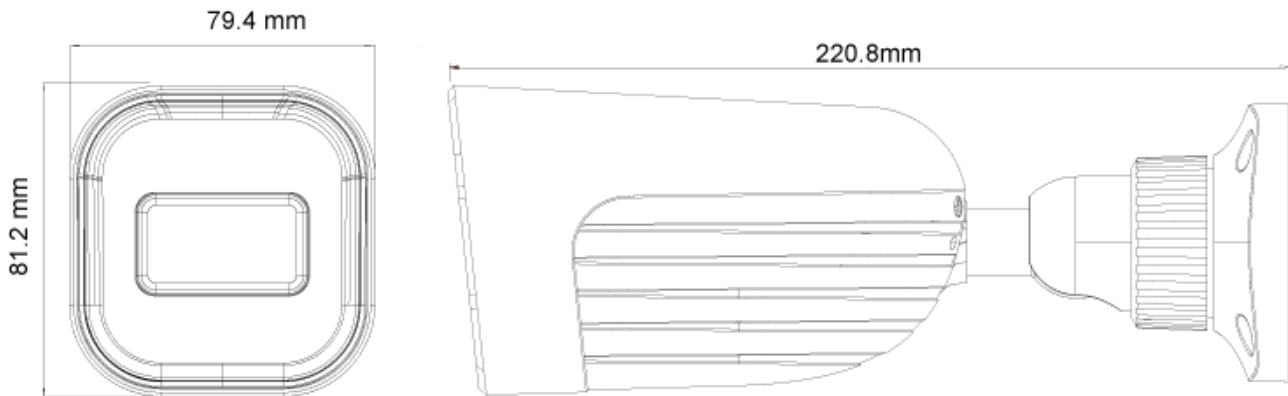

### EIGENSCHAPPEN

- 2MP 1920x1080 Resolutie
- RAINBOW | S-Sight
- 3.6mm vaste lens (84.8°)
- 3D-DNR ruisonderdrukking
- Weerbestendig, IP67

### ANALYTICS

- Algemeen analytics: Camera sabotage
- Standaard analytics: Lijn overschrijden, Gebied betreden

## SPECIFICATIES

Beeld sensor	1/2.8" CMOS (16:9)
Effectieve pixels	1920X1080
Electronische sluitertijd	1/25s ~ 1/100000s
Frame snelheid	1-25/30FPS
Dag & Nacht	24/7 kleur beeld
Min. lichtgevoeligheid	0 lux (LED aan)
Audio compressie	Niet beschikbaar
Communicatie	Niet beschikbaar
Beeld instellingen	AWB, AGC instelbaar, belichtingsmodus (Auto), scherpte, verzadiging, helderheid & contrast instelbaar
Beeld verbeteringen	DWDR, BLC, HLC, ROI
Ruisonderdrukking	3D-DNR
Beeld oriëntatie	Spiegelen/ draaien
Privé zones	Ja
Bewegingsdetectie	Ja
Analytics	Algemeen analytics: Camera sabotage Standaard Analytics: Lijn overschrijden, Gebied betreden
Video compressie	H.265 / H.264 / MJPEG (alleen sub-stream)
Resolutie	2MP (1920x1080) / D1 (704x576) / QVGA (480x240) / CIF (352x288)
Meervoudige streams	Hoofd stream: 2MP (1920x1080) / 1MP (1280x720) (1~30fps) Sub-Stream: QVGA/D1/CIF (1~30fps)
Bit rate	64Kbps ~ 4Mbps@H.265 / 64Kbps ~ 6Mbps@H.264
Coderingsmodus	VBR/CBR
Beeldkwaliteit	Vijf niveaus onder VBR; vrije aanpassing onder CBR
LED bereik (max.)	25m (2 witte power LEDs)
Lens (openingshoek)	3.6mm (84.8°)

## AFMETINGEN