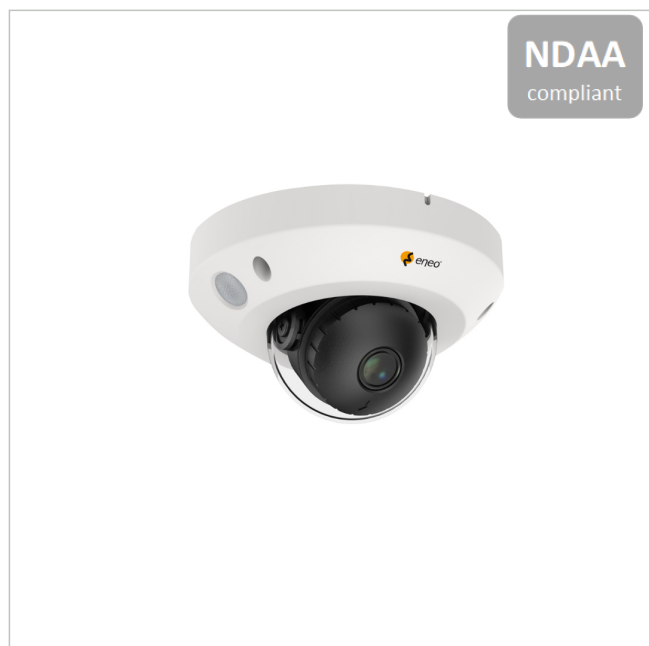

IND-45F0028M0A

Mini netwerk dome, 2880x1620, Dag&Nacht, WDR, AI, 2.8mm, IR-leds, PoE, IP66

Eigenschappen

1/2.7" CMOS sensor, maximum resolutie 5 MP/ 30fps

AI analytics functies inclusief object classificatie

Wide Dynamic Range 120dB, 3D-DNR ruis onderdrukking

Vaste lens 2.0mm (HFoV 110°)

Compressie methode H.265/H.264, multi-streaming

Browser onafhankelijk (IE, Edge, Safari, Firefox, Chrome)

Ondersteund ONVIF Profile S en Profile T

Meertalig menu navigatie (OSD)

Lokale opslag via micro-SD kaart

Ondersteund audio (ingebouwde microfoon)

Voedingsspanning PoE IEEE 802.3af

Infrarood leds, IP66

Specificaties

Serie	Eneo IN-Series
Camera:	
Camera type	Dome
Sensor maat	1/2.7"
Resolutie	5 Megapixel
Beeldsensor	CMOS, SmartSens, SC500AI
Systeem	Real dag/ nacht
Lichtgevoeligheid	0,004 Lux, bij F1.6
Lage shutter snelheid	Ja
Handmatige elektronische shutter (MES)	1/5 ~ 1/20.000sec.
Automatische elektronische shutter (ESC)	1/5 ~ 1/20.000sec.