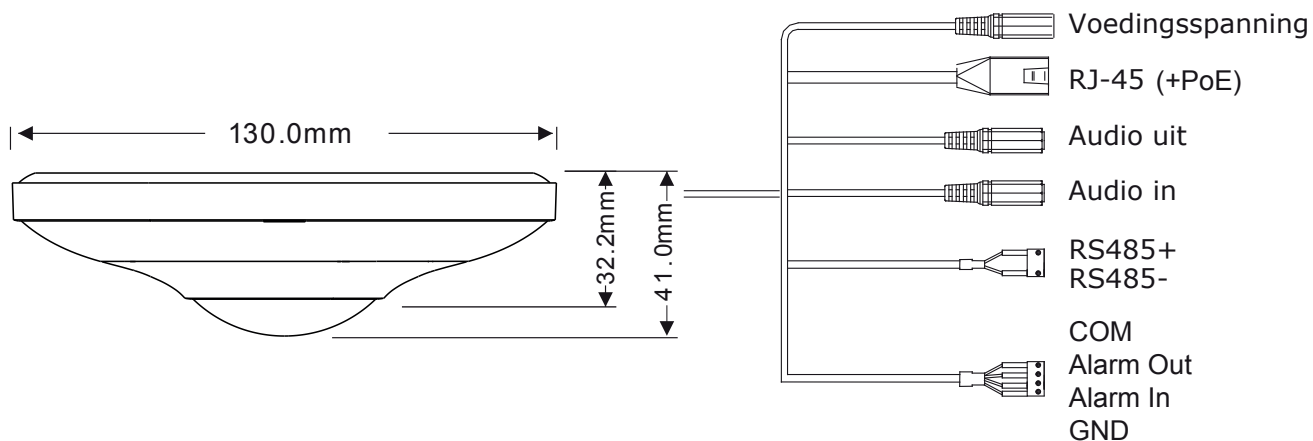

## EIGENSCHAPPEN

- 5MP
- Resolutie 2160×2160
- 360° beeldweergave
- 3D-DNR
- vandaalbestendig IK10

## SPECIFICATIES

Beeld sensor	1/2.9" CMOS (3096 x 2196 - 16:9)
Effectieve pixels	2160x2160 (1:1)
Elektronische sluitertijd	1/25s ~ 1/1000000s
Frame snelheid	1-25/30FPS
Dag & Nacht	ICR
Min. lichtgevoeligheid	Dag: 0.1lux / Nacht: 0.068lux (@F2.0, AGC aan) 0 lux met IR aan
Audio compressie	G.711A/G.711U
Communicatie	2-weg audio
Beeld instellingen	AWB, AGC instelbaar, Belichtingsmodus (Auto) Scherppte, Verzadiging, Helderheid & Contrast instelbaar
Beeldverbetering	Digitale WDR, BLC, HLC, ROI
Ruisonderdrukking	3D-DNR
Beeld oriëntatie	Plafond / wand installatie
Privé zones	Ja
Bewegingsdetectie	Ja
Analytics	Nee
Video compressie	H.265 / H.264 / MJPEG (alleen sub-stream)
Resolutie	5MP(2160x2160), 4MP(1920x1920), 2MP(1440x1440), 960x960, 480x480
Meervoudige-streams	Hoofd stream: 5MP(2160x2160), 4MP(1920x1920), 2MP(1440x1440) (1~30fps) Sub-stream: 960x960, 480x480 (1~30fps) Derde stream: 960x960, 480x480 (1~30fps)
Bit rate	64Kbps ~ 5Mbps@H.265 / 64Kbps ~ 5Mbps@H.264
Coderingsmodus	VBR/CBR
Beeldkwaliteit	Vijf niveau's onder VBR; vrije aanpassing onder CBR
IR bereik (max.)	15m (6 IR power leds (brede openingshoek))
Lens (openingshoek)	1.07mm (360° voor plafondmontage / 180° voor muurmontage)

## AFMETINGEN