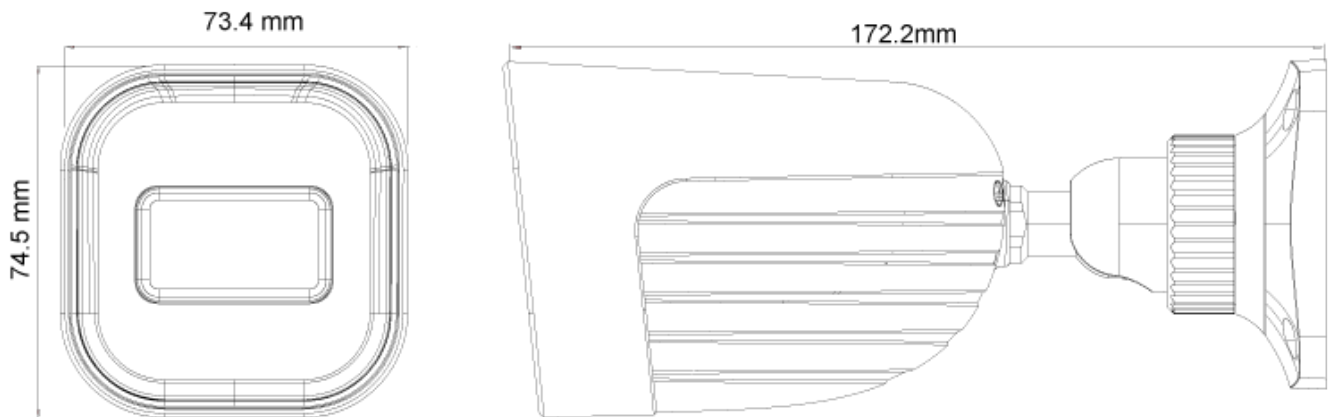

AFMETINGEN

ACCESSOIRES

PR-JB12IP66

PR-JB12IP64

NOTE: bij gebruik van de PR-WB12 altijd de PR-JB12IP66 of PR-JB12IP64 toepassen!

Sinds 2014 gedistribueerd door:

VSS Nederland B.V.

Tel. +31 (0)38 42 89 420

E-mail info@vssnederland.nl

Website www.vssnederland.nl | www.provision-isr.nl

VSS NEDERLAND
VIDEO SYSTEMS

Wijzigingen voorbehouden!