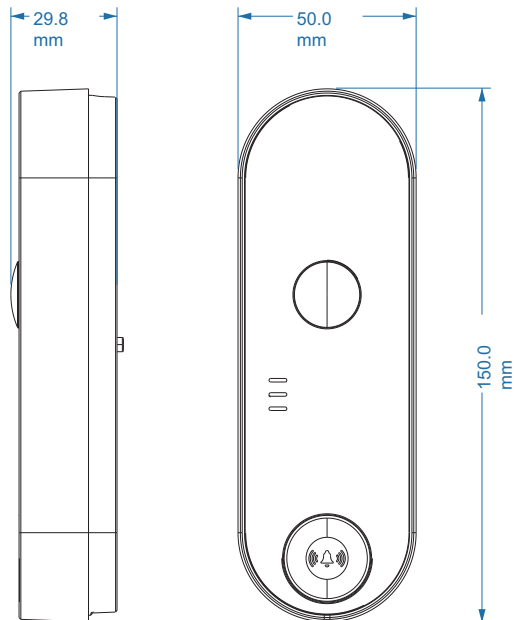

AFMETINGEN