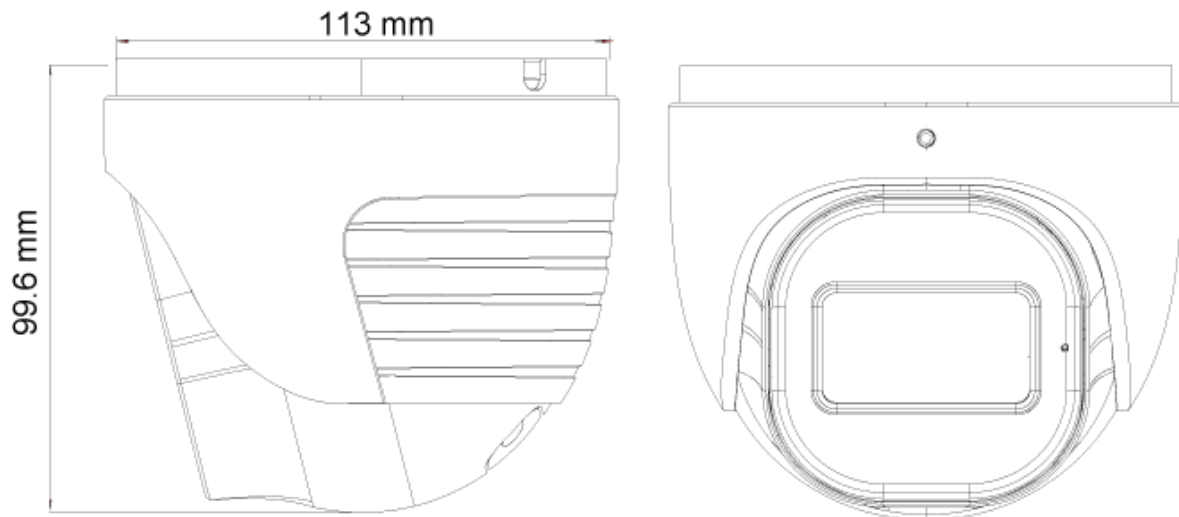

AFMETINGEN

ACCESSOIRES

PR-JB14IP66

PR-JB14IP64

PR-WB-A