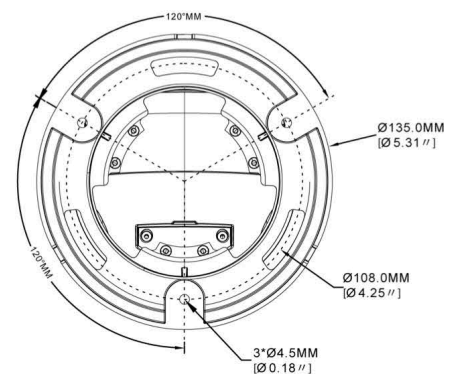

IND-58M2812MTA

Montage	Plafond en Wand
Weerbestendig (klasse)	IP67
Camera type	Dome
Vandaal bestendig	IK10
Led bereik (hybride)	ca. 20m witlicht, ca. 25m infrarood
Bedrijfstemperatuur	-30°C ~ +60°C, @ Luchtvochtigheid 90% of lager (niet condenserend)
Configuratie op afstand	via browser
Gewicht	820 gram
EAN/GTIN	4260229840559

Optionele accessoires

AK-21

DOME-WB8

AK-24

WB-24

Afmetingen (mm):

VSS Nederland B.V.

Tel. + 31 (0)38 42 89 420