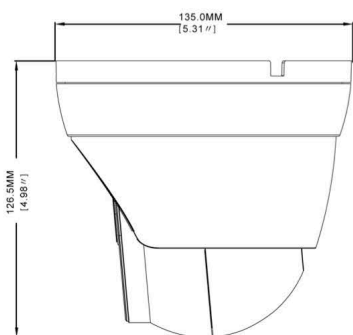

IND-58M2812MTA

Montage	Plafond en Wand
Weerbestendig (klasse)	IP67
Camera type	Dome
Vandaal bestendig	IK10
Led bereik (hybride)	ca. 20m witlicht, ca. 25m infrarood
Bedrijfstemperatuur	-30°C ~ +60°C, @ Luchtvochtigheid 90% of lager (niet condenserend)
Configuratie op afstand	via browser
Gewicht	820 gram
EAN/GTIN	4260229840559

Optionele accessoires

AK-21

DOME-WB8

AK-24

WB-24

Afmetingen (mm):

VSS Nederland B.V.

Tel. + 31 (0)38 42 89 420