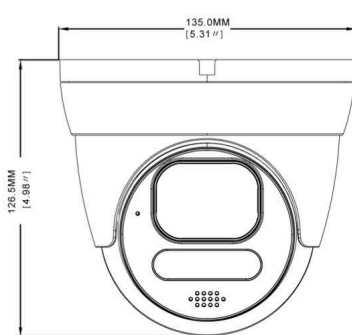

IND-58M2812MTA

Montage	Plafond en Wand
Weerbestendig (klasse)	IP67
Camera type	Dome
Vandaal bestendig	IK10
Led bereik (hybride)	ca. 20m witlicht, ca. 25m infrarood
Bedrijfstemperatuur	-30°C ~ +60°C, @ Luchtvochtigheid 90% of lager (niet condenserend)
Configuratie op afstand	via browser
Gewicht	820 gram
EAN/GTIN	4260229840559

Optionele accessoires

AK-21

DOME-WB8

AK-24

WB-24

Afmetingen (mm):

VSS Nederland B.V.

Tel. + 31 (0)38 42 89 420