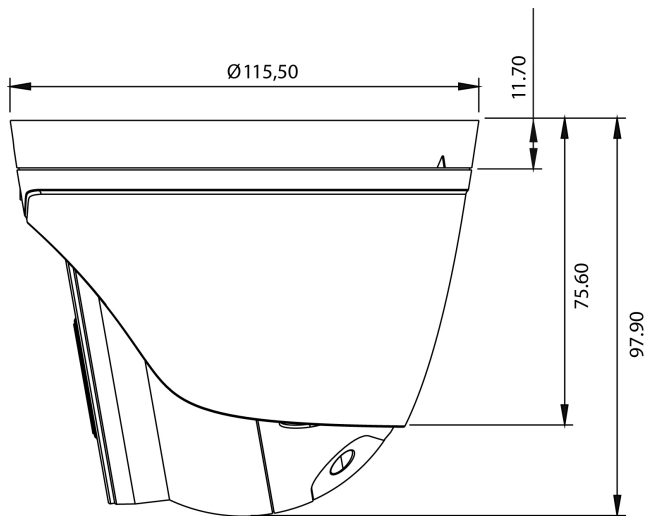

VSS Nederland B.V.
Tel. + 31 (0)38 42 89 420
E-mail info@vssnederland.nl
Website www.vssnederland.nl | www.vss.nl