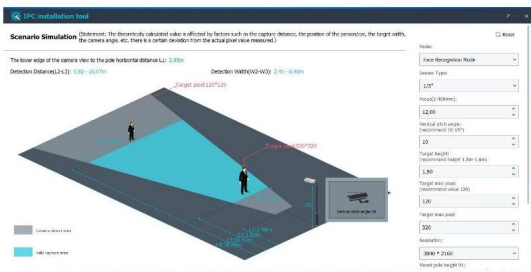

IND-58F0028MTLA

Optionele accessoires

eneo INSight Installation Tool