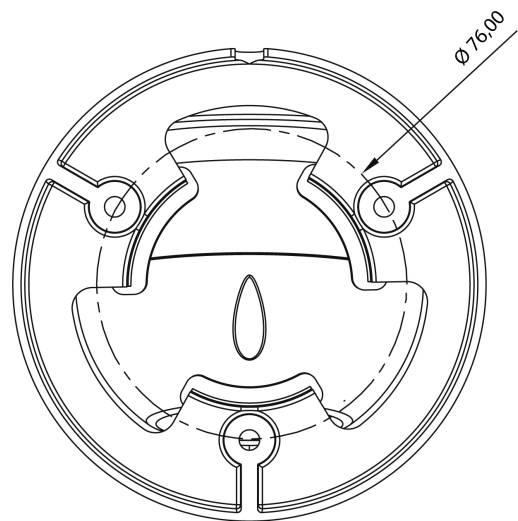

VSS Nederland B.V.
Tel. + 31 (0)38 42 89 420
E-mail info@vssnederland.nl
Website www.vssnederland.nl | www.vss.nl